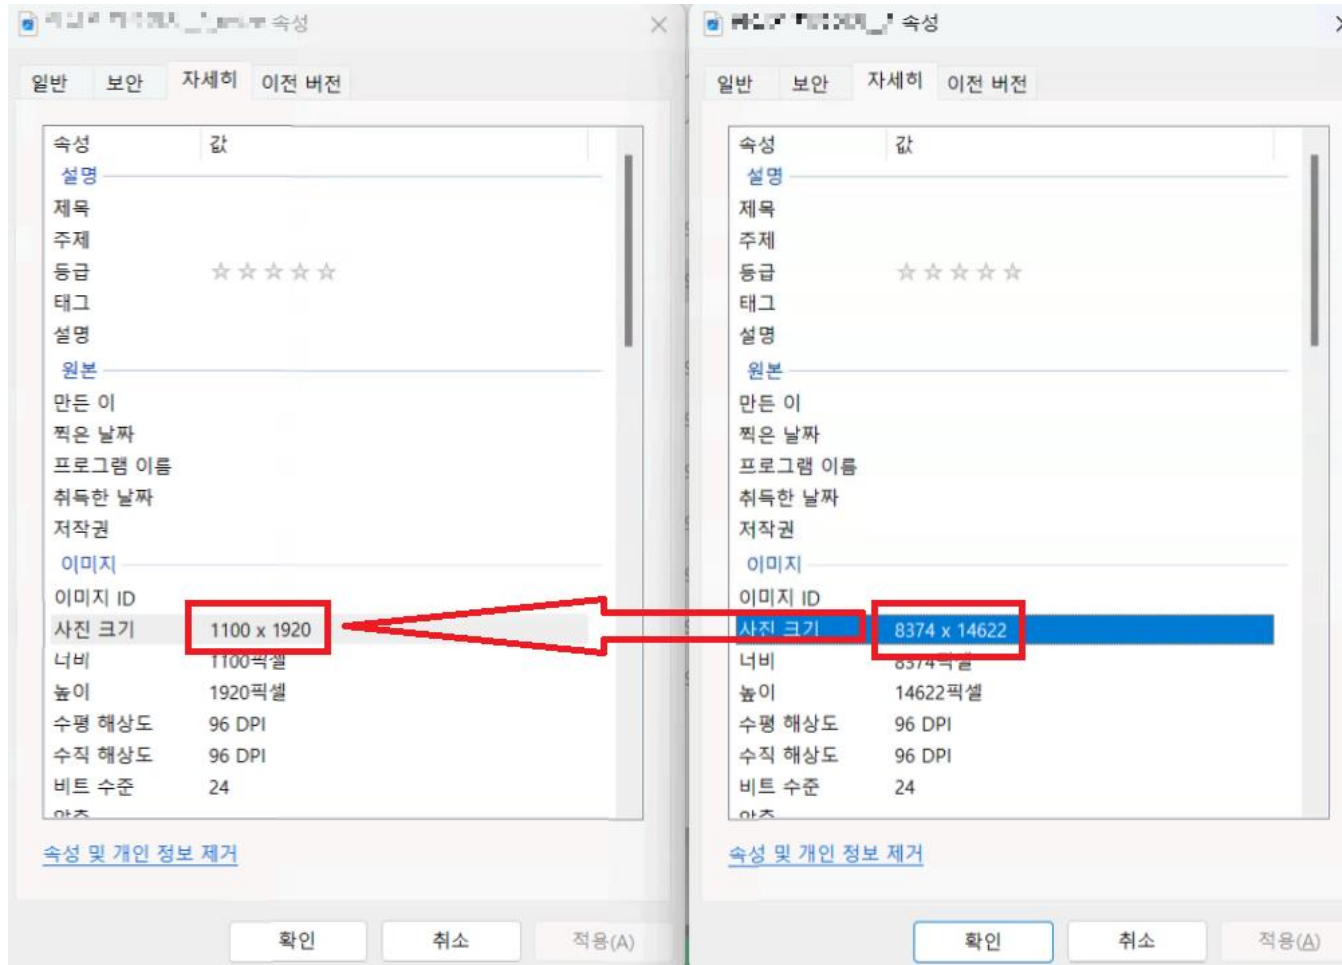

# 매직인포 플레이리스트 사진출력 오류해결

클릭해서 확인

(주)신성씨앤에스 |

건축문의 02-867-3007 |

기술문의 02-867-2640 |

**!** 문제 상황: 사진의 재생 시간을 1분으로 했으나 검은 화면으로 출력됨  
or 지정한 시간보다 짧게 출력됨

1 과도하게 큰 사이즈 → 이미지의 사이즈를 줄여서 재업로드 및 재배포로 해결 (3840 x 2160 이하 권장)

## 2 해결